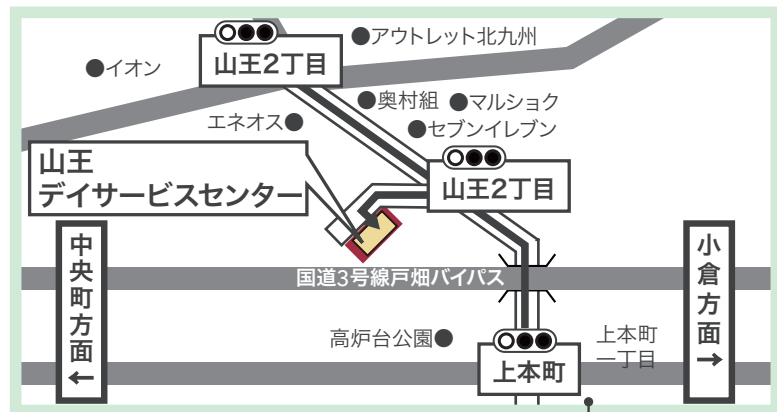

アクセス (デイサービスご利用の方はご自宅まで送迎いたします。)

車でお越しの方

無料駐車場がありますので、ご利用ください。

バスでお越しの方

西鉄バス

バス停『上本町一丁目』より徒歩 8 分

特定社会福祉法人

年長者の里 デイサービスのご案内

お気軽にご相談ください!

受付時間

9:00 - 17:00

- ・大蔵園デイサービスセンター TEL: 093-652-2200 北九州市八幡東区大蔵 3-2-1
- ・八幡デイサービスセンター TEL: 093-652-1919 北九州市八幡東区大蔵 3-2-1
- ・山王デイサービスセンター TEL: 093-883-6491 北九州市八幡東区山王 1-15-1
- ・穴生デイサービスセンター TEL: 093-644-7775 北九州市八幡西区鉄竜 1-1-10
- ・パレス三萩野デイサービス TEL: 093-932-0225 北九州市小倉北区白銀 2-11-4
- ・ふれあいむら社ノ木デイサービスセンター TEL: 093-381-6657 北九州市門司区社ノ木 2-4-1

各デイサービス
最新チラシは
こちら!