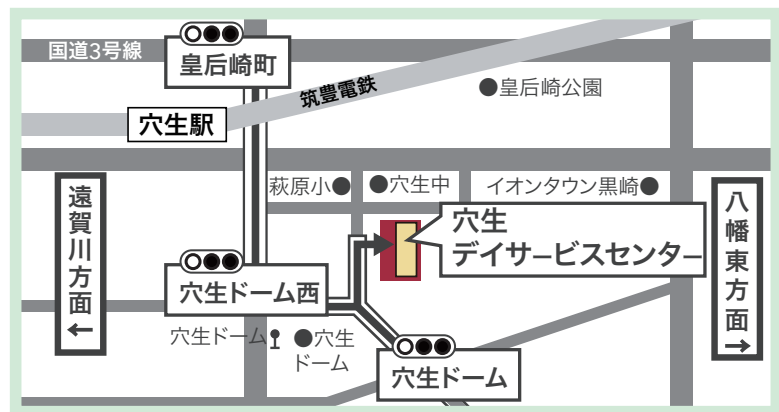

## アクセス (デイサービスご利用の方はご自宅まで送迎いたします。)

車でお越しの方

無料駐車場がありますので、ご利用ください。

バスでお越しの方

西鉄バス

バス停『穴生ドーム』より徒歩 4 分

特定社会福祉法人

年長者の里

デイサービスのご案内 お気軽にご相談ください!

受付時間

9:00 - 17:00

- ・ 大蔵園デイサービスセンター TEL: 093-652-2200 北九州市八幡東区大蔵 3-2-1
- ・ 八幡デイサービスセンター TEL: 093-652-1919 北九州市八幡東区大蔵 3-2-1
- ・ 山王デイサービスセンター TEL: 093-883-6491 北九州市八幡東区山王 1-15-1
- ・ 穴生デイサービスセンター TEL: 093-644-7775 北九州市八幡西区鉄竜 1-1-10
- ・ パレス三萩野デイサービス TEL: 093-932-0225 北九州市小倉北区白銀 2-11-4
- ・ ふれあいむら社ノ木デイサービスセンター TEL: 093-381-6657 北九州市門司区社ノ木 2-4-1

各デイサービス最新チラシはこちら!