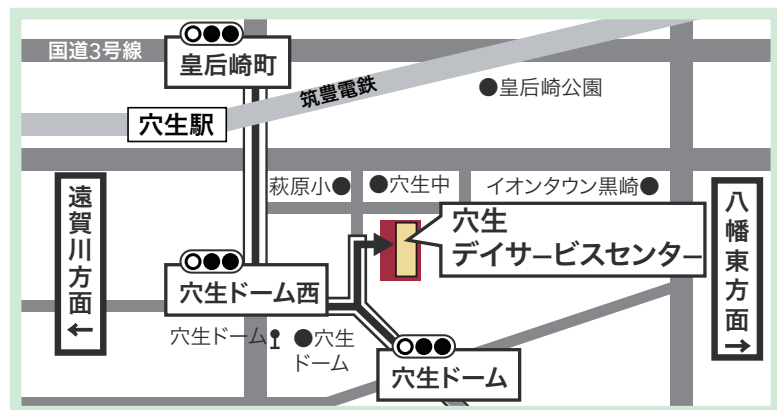

要支援の方 利用可能

要支援の方 お風呂可能

その他

個浴槽

駐車禁止エリア対応(ご相談)

日曜日営業 短時間利用

穴生デイサービスセンターより

職員より

メッセージコーナー

住み慣れた地域で自分らしく暮らしていけるよう、それぞれの生活の中で困ったところをサポートしていく為にスタッフ一同日々工夫してサービスを提供しております。皆さんにとって素晴らしい毎日を過ごしていけるようお力添えができればと思っております。(介護職員 浦田)

アクセス (デイサービスご利用の方はご自宅まで送迎いたします。)

車でお越しの方

無料駐車場がありますので、ご利用ください。

バスでお越しの方

西鉄バス

バス停『穴生ドーム』より徒歩 4 分

特定社会福祉法人

年長者の里

デイサービスのご案内 お気軽にご相談ください!

受付時間

9:00 - 17:00

- ・大蔵園デイサービスセンター TEL: 093-652-2200 北九州市八幡東区大蔵 3-2-1
- ・八幡デイサービスセンター TEL: 093-652-1919 北九州市八幡東区大蔵 3-2-1
- ・山王デイサービスセンター TEL: 093-883-6491 北九州市八幡東区山王 1-15-1
- ・穴生デイサービスセンター TEL: 093-644-7775 北九州市八幡西区鉄竜 1-1-10
- ・パレス三萩野デイサービス TEL: 093-932-0225 北九州市小倉北区白銀 2-11-4
- ・ふれあいむら社ノ木デイサービスセンター TEL: 093-381-6657 北九州市門司区社ノ木 2-4-1

各デイサービス
最新チラシは
こちら!