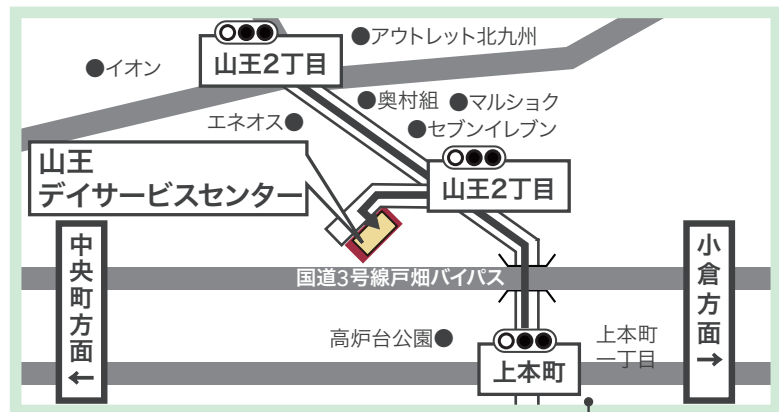

メッセージコーナー

5月のカレンダーは兜をかぶった金太郎を作成する予定にしています。パーツを個々に折って頂き、糊で貼り合わせています。ご利用者の皆様が毎月楽しみにして下さいるのでこれからも続けて行きたいと思えます。(介護職員 江川)

アクセス (デイサービスご利用の方はご自宅まで送迎いたします。)

車でお越しの方

無料駐車場がありますので、ご利用ください。

バスでお越しの方

西鉄バス

バス停『上本町一丁目』より徒歩 8 分

各デイサービス
最新チラシは
こちら!