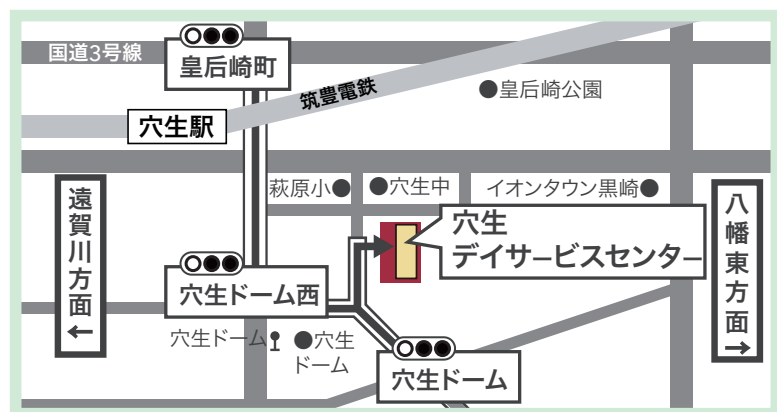

要支援の方 利用可能

要支援の方 お風呂可能

その他

個浴槽

駐車禁止エリア対応(ご相談)

日曜日営業 短時間利用

穴生デイサービスセンターより

職員より

メッセージコーナー

創作活動やフラワーアレンジを担当しています、古川です。活動を通じて、楽しみながら、手の巧緻性の維持・向上を図ると共に、季節の作品を飾ったり持ち帰って頂き、目でも楽しんで頂ける時間づくりを心がけています。

(介護職員 古川)

アクセス (デイサービスご利用の方はご自宅まで送迎いたします。)

車でお越しの方

無料駐車場がありますので、ご利用ください。

バスでお越しの方

西鉄バス

バス停『穴生ドーム』より徒歩 4 分

特定社会福祉法人

年長者の里

デイサービスのご案内 お気軽にご相談ください!

受付時間

9:00 - 17:00

- ・ 大蔵園デイサービスセンター TEL: 093-652-2200 北九州市八幡東区大蔵 3-2-1
- ・ 八幡デイサービスセンター TEL: 093-652-1919 北九州市八幡東区大蔵 3-2-1
- ・ 山王デイサービスセンター TEL: 093-883-6491 北九州市八幡東区山王 1-15-1
- ・ 穴生デイサービスセンター TEL: 093-644-7775 北九州市八幡西区鉄竜 1-1-10
- ・ パレス三萩野デイサービス TEL: 093-932-0225 北九州市小倉北区白銀 2-11-4
- ・ ふれあいむら社ノ木デイサービスセンター TEL: 093-381-6657 北九州市門司区社ノ木 2-4-1

各デイサービス
最新チラシは
こちら!