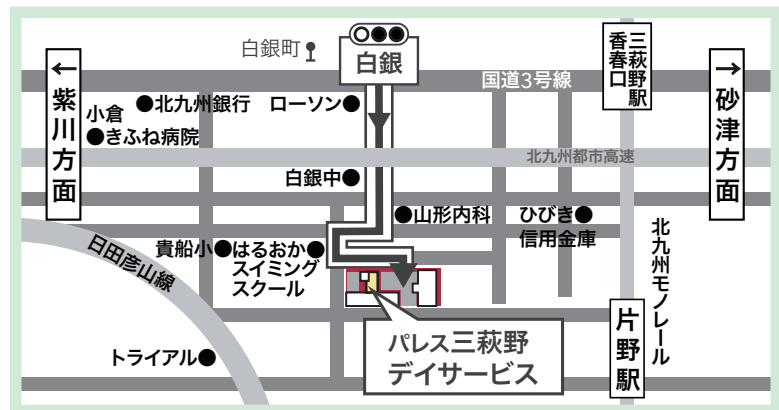

要支援の方 お風呂可能

その他

個浴 ジャグジー付

2人送迎(駐車禁止エリア対応)

短時間利用(3時間～)

パレス三萩野デイサービスより

職員より

メッセージコーナー

脳トレや創作活動、季節のイベントなど、毎日が活気にあふれる明るいデイサービスです。和気あいあいとした雰囲気の中で、ご利用者様も楽しく安心してお過ごしいただけます。ご家族様もどうぞ安心してお任せ下さい。(介護職員 佐々木)

アクセス (デイサービスご利用の方はご自宅まで送迎いたします。)

車でお越しの方

無料駐車場がありますので、ご利用ください。

バスでお越しの方

西鉄バス

バス停『白金町』より徒歩 7 分

特定社会福祉法人

年長者の里

デイサービスのご案内 お気軽にご相談ください!

受付時間

9:00 - 17:00

- ・大蔵園デイサービスセンター TEL: 093-652-2200 北九州市八幡東区大蔵 3-2-1
- ・八幡デイサービスセンター TEL: 093-652-1919 北九州市八幡東区大蔵 3-2-1
- ・山王デイサービスセンター TEL: 093-883-6491 北九州市八幡東区山王 1-15-1
- ・穴生デイサービスセンター TEL: 093-644-7775 北九州市八幡西区鉄竜 1-1-10
- ・パレス三萩野デイサービス TEL: 093-932-0225 北九州市小倉北区白銀 2-11-4
- ・ふれあいむら社ノ木デイサービスセンター TEL: 093-381-6657 北九州市門司区社ノ木 2-4-1

各デイサービス
最新チラシは
こちら!