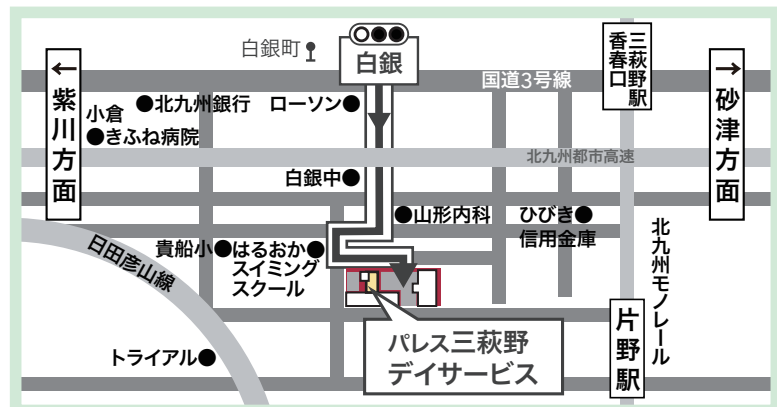

要支援の方 お風呂可能

その他

個浴 ジャグジー付

2人送迎(駐車禁止エリア対応)

短時間利用(3時間～)

パレス三萩野デイサービスより

職員より

メッセージコーナー

笑顔で明るい雰囲気があふれるデイサービスです。利用者様一人ひとりに寄りそい安心して過ごせる時間を提供しています。職員も笑顔と明るい対応で信頼関係を大切にし温かいケアを心がけています。

(介護職員 清水)

アクセス (デイサービスご利用の方はご自宅まで送迎いたします。)

車でお越しの方

無料駐車場がありますので、ご利用ください。

バスでお越しの方

西鉄バス

バス停『白金町』より徒歩 7 分

特定社会福祉法人

年長者の里

デイサービスのご案内 お気軽にご相談ください!

受付時間

9:00 - 17:00

- ・大蔵園デイサービスセンター TEL: 093-652-2200 北九州市八幡東区大蔵 3-2-1
- ・八幡デイサービスセンター TEL: 093-652-1919 北九州市八幡東区大蔵 3-2-1
- ・山王デイサービスセンター TEL: 093-883-6491 北九州市八幡東区山王 1-15-1
- ・穴生デイサービスセンター TEL: 093-644-7775 北九州市八幡西区鉄竜 1-1-10
- ・パレス三萩野デイサービス TEL: 093-932-0225 北九州市小倉北区白銀 2-11-4
- ・ふれあいむら社ノ木デイサービスセンター TEL: 093-381-6657 北九州市門司区社ノ木 2-4-1

各デイサービス
最新チラシは
こちら!